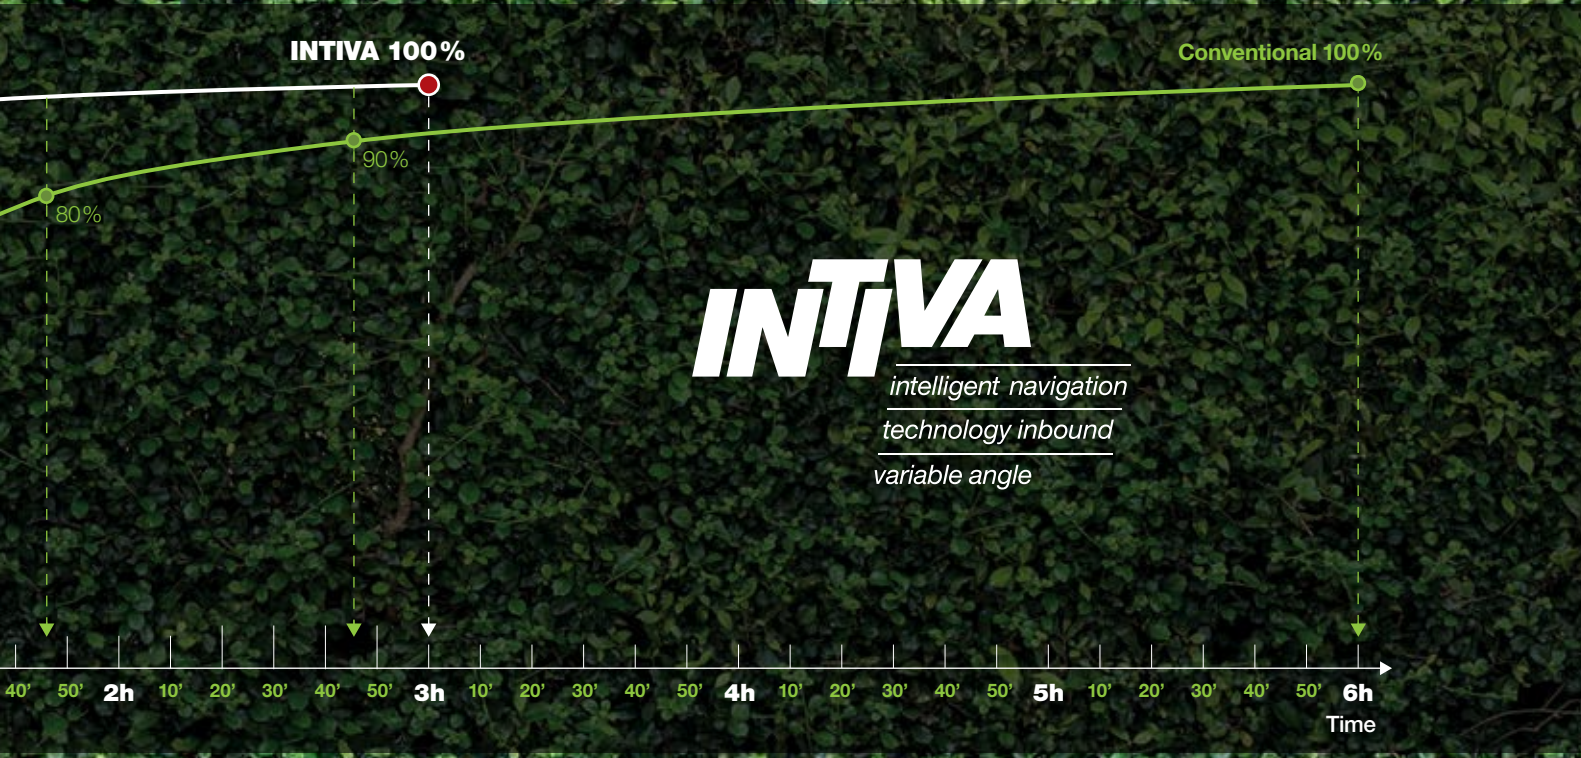

Kortere route, minder slijtage

INTIVA is niet alleen veel sneller, maar zorgt ook voor gelijkmatig maaien.

INTIVA - INTELLIGENTE NAVIGATIETECHNOLOGIE

Uw Mission optimaliseert permanent zijn route tijdens het maaien. Hij geraakt zelfs of krappe plekken zonder tijd te verspillen. Dit betekent voor u minder maaitijd en dus meer tijd om van uw tuin te genieten.

Meer tijd om van uw gazon te genieten

Mission maait 80% van uw gazon waar andere robotmaaiers maar de helft maaien. Hoeveel vrije tijd wilt u doorbrengen in uw tuin en volop genieten?

INTIVA

intelligent navigation
technology inbound
variable angle