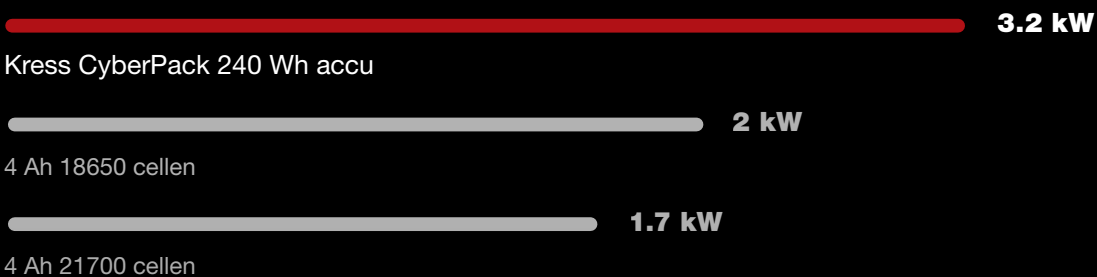

CyberTank-Lite

Geladen accu's
altijd en overal!

→ CyberTank-Lite

→ ESSENTIEEL VOOR EEN OPTIMALE MOBILITEIT

Voor ongeëvenaarde oplaadflexibiliteit onderweg hebben we de energieopslag gescheiden van de lader. Sluit eenvoudig een CyberCapsule 1,4 kWh energieopslag aan op de CyberTank-Lite lader en u heeft de meest compacte en lichtgewicht DC-DC lader binnen het Kress CyberSystem. Neem zoveel CyberCapsules mee als nodig is om de hele dag te werken.

CYBERCAPSULE

CYBERTANK-LITE LADER

8-minute CyberPack

's Werelds snelst
acculader

8-Min Opladen

De CyberPack accu's worden in slechts 8 minuten opgeladen van 0% tot 100%*

* * Bij het opladen van een 840 Wh accu met de KAC875 of KAC877 CyberTank laders in flashmodus.

3000 Laadcycli

Zelfs met ultrasnel opladen gaan CyberPack accu's 10 keer langer mee dan traditionele accu's.

Extreme kracht

De 8-minuten CyberPack accu's leveren een krachtig vermogen van 3.2 kW, wat overeenkomt met het vermogen van een industriële 64cc 2-taktmotor.