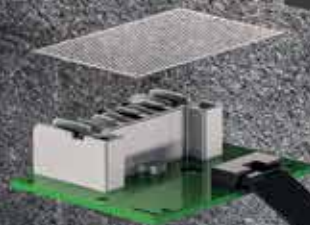

60^{max} V

HITTESCHILD

Dankzij de isolerende HDPE-afscherming blijven de accucellen langer koel. Dit verhoogt de efficiëntie en levensduur aanzienlijk.