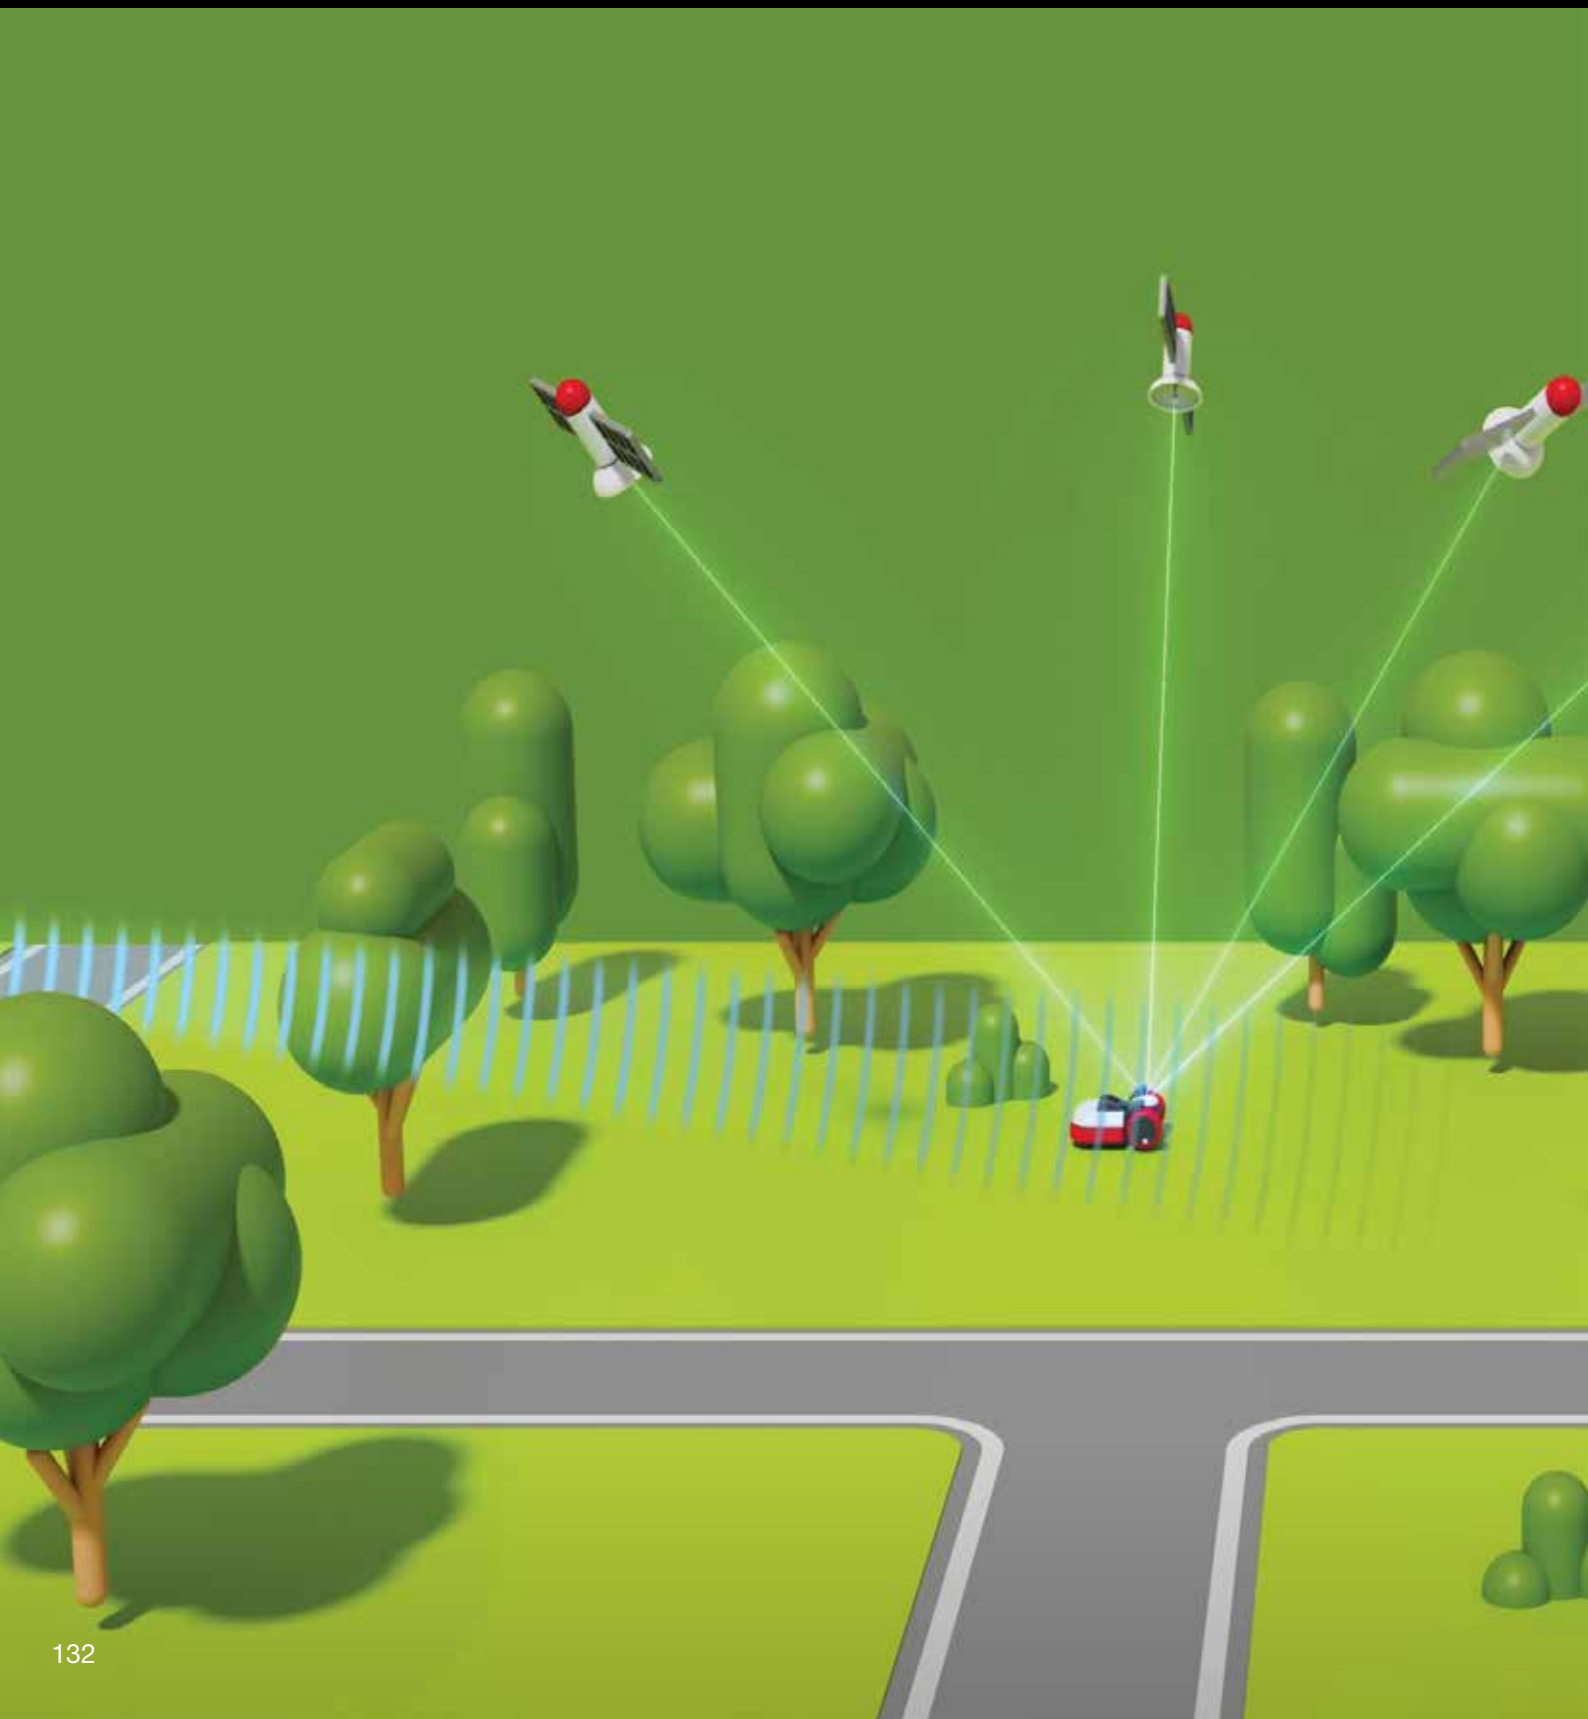

RTKⁿ

Real-time kinematic to the
power of network

RTKⁿ: Real-time kinematic to the power of network

Om nauwkeurigheid tot op de centimeter te garanderen, zendt Kress RTK-correctiegegevens naar iedere robotmaaier over een eigen mobiel referentienetwerk van GNSS-ontvangers dat permanent uitgebreid wordt.