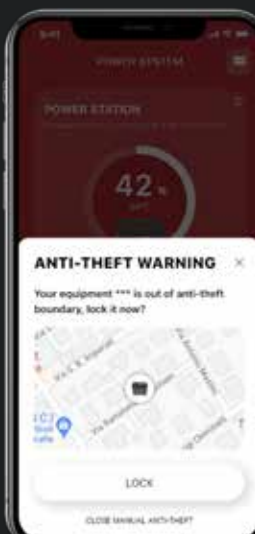

Antidiefstal melding