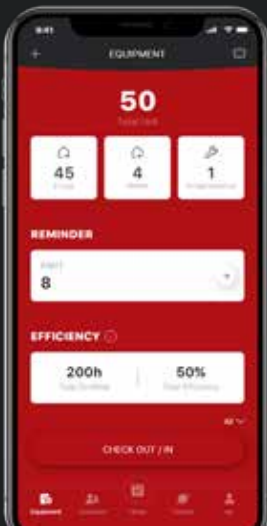

Vlootbeheer