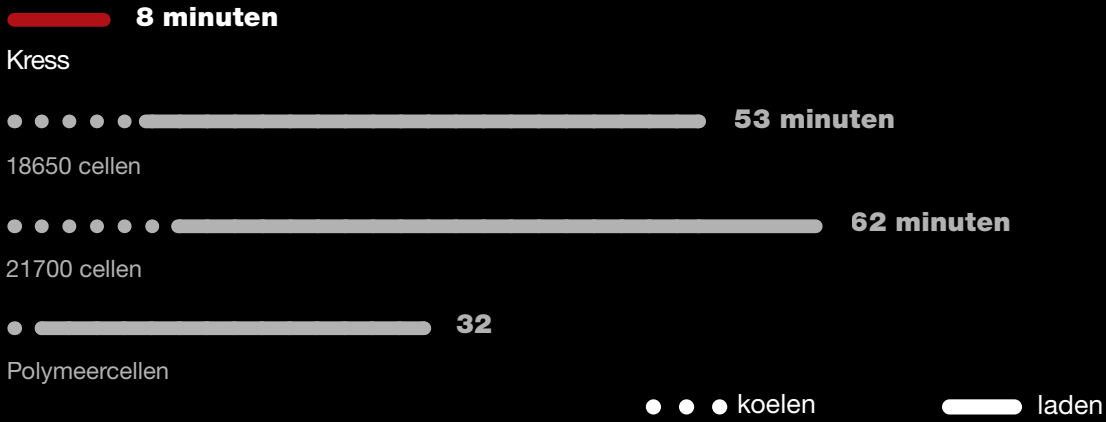

CYBERCAPSULE

CYBERTANK-LITE LADER

8-minute CyberPack

's Werelds snelst
acculader

8-Min Opladen

De CyberPack accu's worden in slechts 8 minuten opgeladen van 0% tot 100%*

* * Bij het opladen van een 840 Wh accu met de KAC875 of KAC877 CyberTank laders in flashmodus.