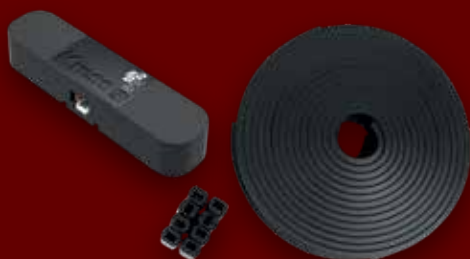

NO GO + FAST2BASE DIGITALE AFBAKENING

KA0212

30 m magneetstrip

KA0215

5 m magneetstrip

U kunt met deze magneetstrip een digitale omheining plaatsen om tijdelijke NO-GO-zones af te bakenen, zoals trampolines. Onnodig om de grensdraad te verleggen. Geschikt voor alle Mission-modellen behalve Nano.Nano KR101E.

ACCESSOIRES INSTALLATIE

KA0050

Haringen

100 pcs.

KA0060

Connectoren

5 pcs.

KA0060.P

Connectoren in meerkleurige retailbox

10 x KA0060

KA0030

Perimeter cable

200 m

KA0240

Magneetstrip

30 m

INSTALLATIEKIT

KA0160

KA0161

KA0162

voor Mega

Maaigebied	1000 m²	2000 m²	3000 m²
Grensdraad	180 m	250 m	350 m
Connectoren	2	2	2
Haringen	250 pcs.	340 pcs.	470 pcs.