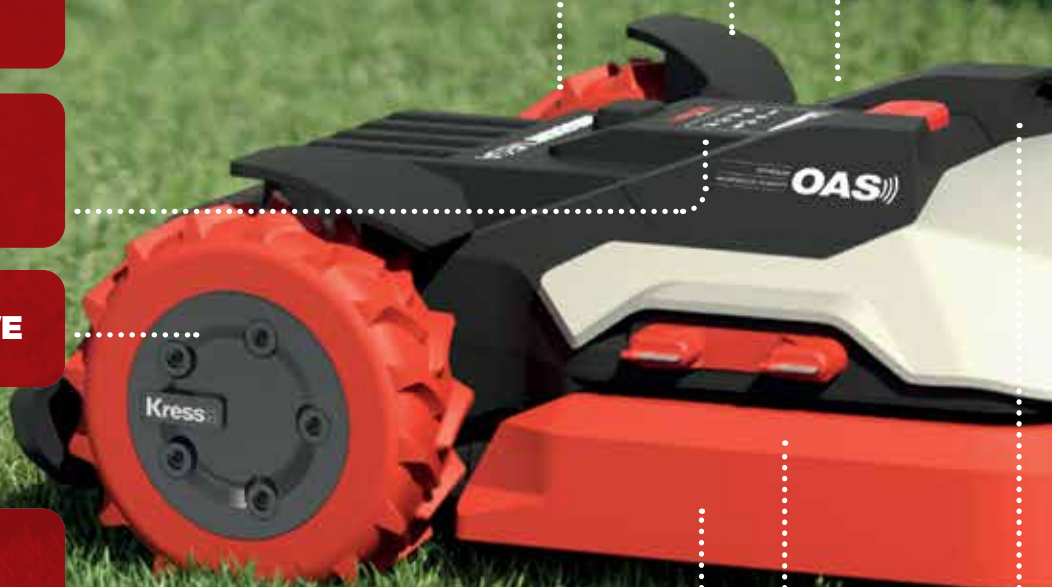

Robotics

3000-6000 m² Robotmaaiers

LED-DISPLAY

**ELEKTRONISCHE
HOOGTE-INSTELLING**

**RBS™ REGENERATIEF
REMSYSTEEM**

**GEPATENTEERDE
INTIVA-NAVIGATIE**

UNIEKE IN-WHEEL DRIVE

**STT - MAAIT TOT AAN
DE RAND**

**AFWASBARE
ONDERKANT IPX5**

**OAS (OBSTACLE
AVOIDANCE SYSTEM)**

**GEOTRACE - LTE -
MODULE**